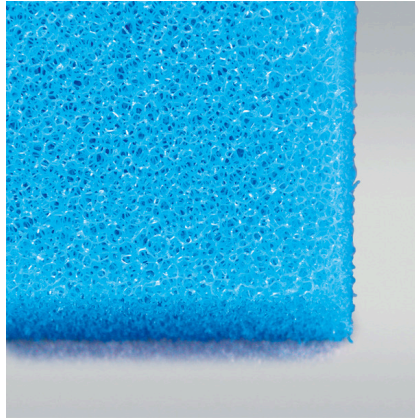

JBL Fine Filter Foam

Губка тонкой очистки против помутнения воды

Suitable for:

- Быстро устраняет помутнение в пресноводном, морском аквариуме и пруду: губка для многократного использования в фильтре
- Просто использовать: отрежьте нужную часть губки (подходит для любых фильтров). Применяйте как ступень префильтра или длительной фильтрации
- Кристально чистая вода: фильтрует водоросли и помутнение. Обеспечивает очень большую площадь поверхности для расселения очищающих бактерий
- Не выделяет загрязняющие вещества - нейтральная к воде губка тонкой очистки с плотностью пор 30 ppi
- В комплекте: 1 многократная губка 50 на 50 см для любого фильтра, выпускается толщиной 2,5, 5 и 10 см

JBL FilterPad F35
Губка тонкой фильтрации для CristalProfi

JBL CombiBloc CristalProfi e
Вставка префильтра и губка для CristalProfi e

JBL Fine Filter Foam

Product information

Простое использование

Вырежьте пеноматериал на 1-2 мм больше поперечного сечения секции фильтра и поместите в качестве последней ступени в фильтр. Избегайте зазоров между внутренней стенкой и фильтром. Мелкий пеноматериал служит в качестве префильтра или долгосрочного фильтрующего материала.

Тонкая фильтрация

Мелкопористый материал отфильтровывает из воды даже самые мелкие частицы от 1/1000 мм. Быстро удаляет водоросли и мелкую муть из воды.

Безопасное применение

Не выделяет вредных веществ в аквариуме благодаря своей нейтральности. Открытые поры благодаря специальной технологии производства под высоким давлением.