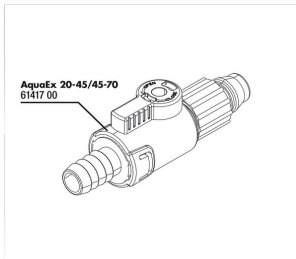

JBL AquaEx Set 20-45

Сифон для аквариумов высотой 20-45 см

Suitable for:

- Удаляет продукты обмена веществ, остатки корма и растений (ил) со дна аквариума. Практично: сифон с автоматическим всасыванием воды
- Просто установить: подключите шланг к сифону, прикрепите шланг запорным клапаном к ведру, активируйте встряхиванием. Почистите гравий сифоном, вода всосёт грязь
- Автоматически всасывает (не нужно всасывать ртом), очищает труднодоступные места: круглое поперечное сечение с выступом, сила всасывания регулируется, внутренний диаметр 40 мм
- Защитная сетка предотвращает случайное попадание растений и рыб
- В комплекте: 1 сифон Aqua Ex Set. Размер: 20 - 45 см, Ø 40 мм, шланг 2 м (12/16 мм), 2 держателя шланга, запорный кран

JBL AquaEx Set 20-45

Accessories

JBL ClipSafe Vario

Регулируемый
универсальный зажим для
шлангов 9-27 мм

JBL AquaEx Set 20-45

 Spare parts

**JBL AquaEx
20-45/45-70 shut-off
valve**

JBL AquaEx Set 20-45