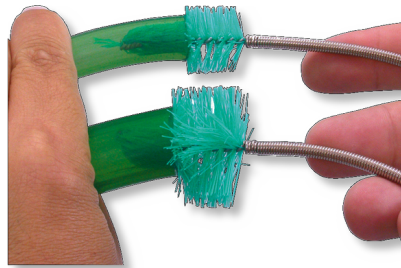

# JBL Cleany

Cepillo doble para tubos de 9-30 mm

Adecuado para:    

- Para tubos limpios en filtros y bombas, para evitar la disminución del caudal provocada por unos tubos sucios
- Fácil de usar: introducir el extremo de cepillo para tubos adecuado y limpiar
- 160 cm long. - Limpia tubos de 9-30 mm de diámetro interno (compatible, p. ej., con TODOS los filtros externos JBL)
- Caudal del filtro hasta un 30 % superior, previene las pérdidas de caudal del filtro: capacidad de caudal plena, mantiene el equilibrio biológico en el acuario
- Suministro: 1 espiral de alambre de 160 cm de longitud con un cepillo pequeño en un extremo y uno grande en el otro

### Tubos limpios

El cepillo para tubos doble de JBL garantiza unos tubos limpios y, por tanto, un caudal de filtro un 30 % superior, gracias a su espiral de acero de gran flexibilidad con cepillos en los extremos. La limpieza periódica mantiene el equilibrio biológico en el acuario y evita que el caudal del filtro disminuya.

La suciedad en el interior de los tubos no se puede atribuir a las algas, sino a los procesos biológicos normales: dentro sobre el plástico se forman acumulaciones bacterianas que no suponen ningún problema para los peces. No obstante, esta capa gelatinosa disminuye en caudal de agua hasta un 30 %, como ya se ha mencionado anteriormente.