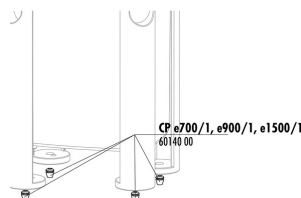

JBL CristalProfi e701 greenline

Ersatzteile