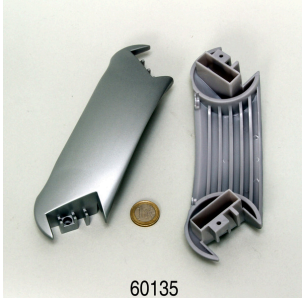

**JBL Aquaschlauch
GRÜN Spule**
Grün-transparenter Schlauch
auf Kunststoff-Spule

JBL CristalProfi e701 greenline

Ersatzteile

JBL CP e Griff
Pumpenkopf

JBL CP e Clip für
Gehäuse

JBL Vorstecker UK für
alle Flachstecker