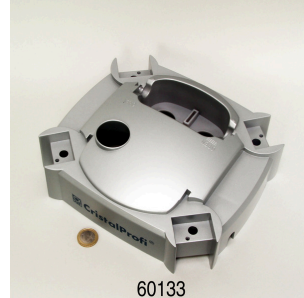

**JBL CP e Abdeckung
Pumpenkopf**