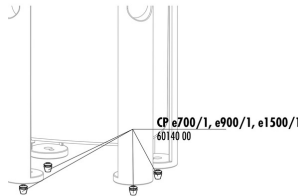

Ersatzteile

JBL Tormec activ
 Aktiv-Torf Pellets für
 Süßwasser-Aquarien

**JBL CP e Griff
 Pumpenkopf**

**JBL CP e Abdeckung
 Pumpenkopf**

JBL CP e Verteilerplatte

**JBL CP e Dichtung
 Pumpenkopf**

**JBL CP e4/7/9/1500/1,2
 Gummipuffer**