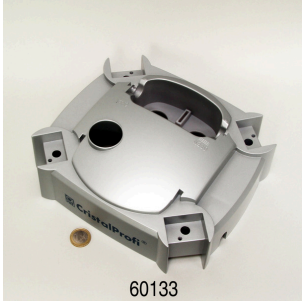

JBL CristalProfi e1501 greenline

Ersatzteile

60133