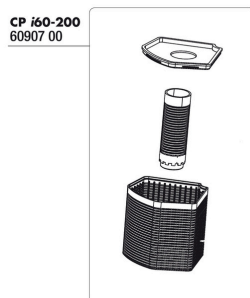

JBL CP i_cl regolatore
di portata

JBL CP i_cl testa del
filtro

JBL CP i_cl kit rotore

JBL CP i_cl coperchio
del rotore

JBL CP i_cl tubo di
scolo

JBL CP i_cl piastra di
fondo

JBL CP i_cl nastro
velcro, 2 set

JBL CP icl tubo
d'aspirazione espanso

JBL CP i_cl kit cestello
filtrante

JBL CP i cl fissaggio
magnetico
Attacco magnetico per i filtri
interni CristalProfi i

JBL CristalProfi i200

Informazioni sul prodotto