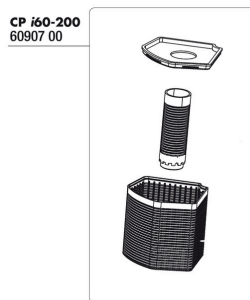

JBL CP i_cl Flow Regulator

JBL CP i Pump Head

JBL CP i Impeller

JBL CP i_cl Impeller Cover

JBL CP i_cl Water Outlet Pipe

JBL CP i_cl Base Plate

Velcro connection (2 sets) for JBL CP i_cl

JBL CP icl suction pipe for foam cartridge