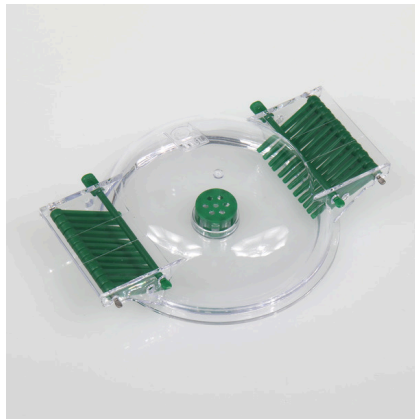

JBL LimCollect

Аквариумная ловушка для улиток без химикатов

Suitable for:  

- Ловит нелюбимых улиток, креветок или раков в аквариуме: ловушка без химикатов с регулируемой высотой входного отверстия
- Просто использовать: положите в ловушку корм, откройте вход палочкой на желаемую высоту, поставьте ловушку на ночь в аквариум
- Две палочки для ограничения разной высоты: чтобы случайно не попали рыбы. Также подходит для ловли креветок и раков.
- Течение воды: случайно попавшие в ловушку рыбы не задохнутся
- В комплекте: ловушка для улиток без химикатов Lim Collect II. Размер: 11,7 x 9 см

Lim Collect II

Ловушка для улиток без химикатов состоит из 2 стержней, которые регулируют высоту отверстий, чтобы рыбы случайно не попали в ловушку. Если рыба всё же попадётся, она не задохнётся благодаря течению. Ловушка также подходит для ловли креветок или крабов.