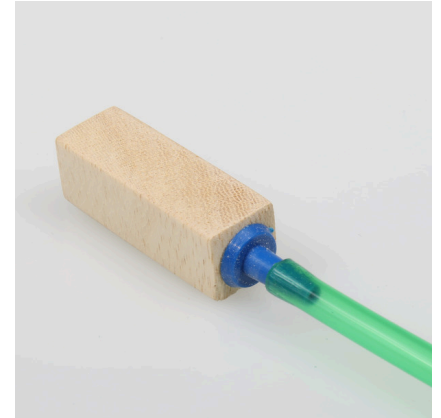

JBL Aeras Marin

Holzausströmer für Meerwasser-Aquarien

Geeignet für:

- Zubehör zur Luftpumpe für Aquarien: Ausströmerstein aus Holz - Für feinste Luftperlen
- Einfacher Anschluss des Ausströmers an Luftpumpe (nicht im Lieferumfang enthalten), Platzierung im Aquarium
- Erhöhung der Leistung von Eiweiß-Abschäumern
- Für Meerwasser-Aquarien
- Lieferumfang: 1 Holzausströmer für Meerwasser, Aeras Marin S

JBL ProSilent Control
 Regulierbarer Präzisions-Luft-
 Absperrhahn

JBL ProSilent Tube
 Qualitäts-Silikonschlauch

JBL Aeras Marin

Produktinformationen

Zubehör zur Luftpumpe

Nachts ist eine Luftpumpe mit Ausströmerstein fürs Aquarium von Vorteil, da Pflanzen ohne Licht keinen Sauerstoff produzieren und selbst Sauerstoff verbrauchen. In Aquarien mit wenig Bepflanzung sorgt die Luftpumpe mit Hilfe des Ausströmersteins für die nötige Wasserzirkulation. In Aquarien mit dichter Bepflanzung versorgt die Luftpumpe das Aquarium nachts mit Sauerstoff, da durch die vielen Pflanzen der Sauerstoffgehalt problematisch sinken kann. Bei Krankheiten erhöht die Luftpumpe den Sauerstoffgehalt im Wasser, was bei vielen Medikamenten erforderlich ist.

Einfacher Anschluss

Ausströmerstein mit Schlauch an Luftpumpe (nicht im Lieferumfang enthalten) anschließen, Platzierung des Asströmersteins im Aquarium.

Weitere Informationen	
FAQ	✓
Blog	✓
Presse	✗
Labor/Rechner	✗
Lesenswert	✓
Ersatzteile	✗
Video	✗
Garantie Plus	✗
Anleitung	✗
QR-Code	