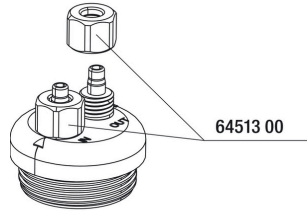

JBL Dopmoer lucht/
CO2 slang