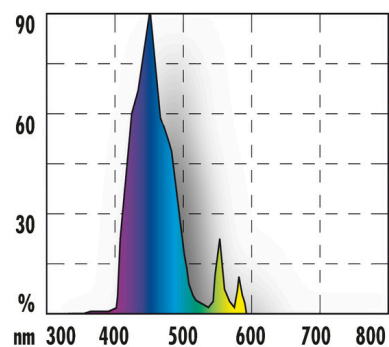

JBL SOLAR OCEAN BLUE T5 ULTRA 24-39 W

Niebieska świetlówka T5 do akwariów morskich

Suitable for: 

- Niebieska specjalna świetlówka do wzmocnienia naturalnej okazałości barw koralowców, małż i innych bezkręgowców do akwariów morskich
- Prosta instalacja: Świetlówkę z trzonkiem T8 włożyć do oprawki i dokręcić do zatrzaśnięcia lampy
- Idealna temperatura barwy dla koralowców, małż i bezkręgowców: Wywołuje wrażenie niebieskiej głębi oceanu. Podkreśla i wspomaga naturalną fluorescencję
- Klasę efektywności energetycznej A lub B osiąga się tylko w przypadku jasnych świetlówek. Barwne świetlówki otrzymują klasę efektywności energetycznej C
- Oddawanie barw gwarantowane przez 2 lata. W zest. plakietka przypominająca o wymianie