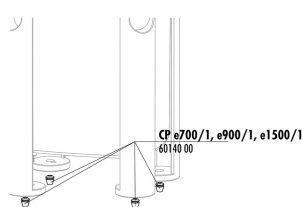

CP e700/1, e900/1, e1500/1
60140 00

JBL CP e4/7/9/1500/1,2
Gummipuffer