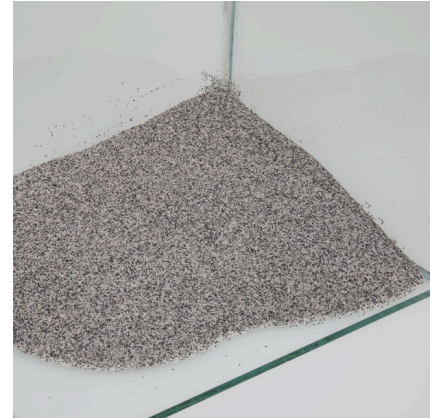

# JBL Sansibar GREY

Grauer Bodengrund für Aquarien

Geeignet für:   

- Feiner, ungefärbter Sandboden: Bodengrund für Süß- und Meerwasser-Aquarien und Aqua-Terrarien
- Vitales Pflanzenwachstum: Verhindert Einsickern von Mulm und anderen Abfällen durch feine Körnung und dichte Lagerung
- Verhindert Schleimhautverletzungen: Feiner, abgerundeter Natursand schont die empfindlichen Barteln von Bodenfischen. Ideal für gründelnde Fische wie Panzerwelse und Schmerlen
- Optimal für Fische, Wirbellose und Pflanzen: Keine Abgabe von unerwünschten Schadstoffen an das Wasser.
- Lieferumfang: 1 Beutel Sansibar Grey. Körnung 0,2-0,6 mm. Für Bodenheizungskabel eher ungeeignet