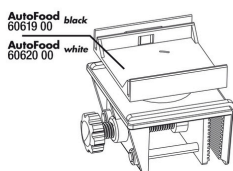

JBL AutoFood BLACK

Spare parts

JBL AutoFood Auger

JBL AutoFood Battery compartment lid