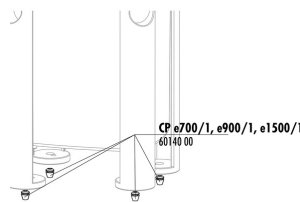

JBL CristalProfi e901 WHITE

Spare parts