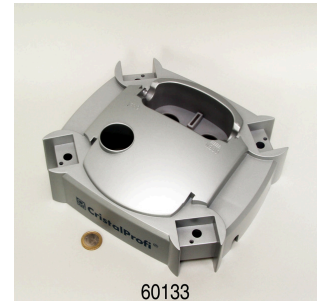

## Spare parts

**JBL CP e4/7/9/15/1900/1,2**  
 Parafusos cabeça bomba

**JBL CP e Parte do fundo, botão de inicialização**

**JBL CP e Vedação, bloco de ligação**

**JBL CP e Cobertura, cabeça da bomba**

**JBL CP e Placa de distribuição**