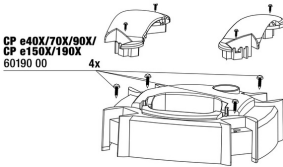

JBL CristalProfi e901 WHITE

Spare parts