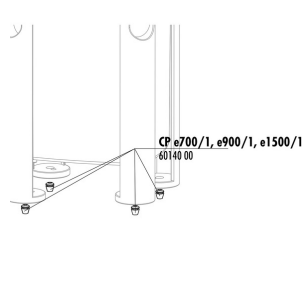

JBL CP e4/7/9/1500/1,2
Amortecedor de borracha