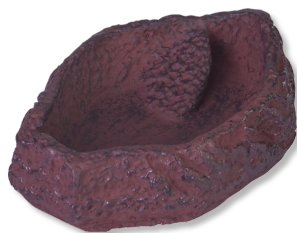

JBL ReptilCava SAND

Cueva para animales de terrario, de color arena

Adecuado para:  

- Diseño individual del terrario: cueva de imitación de arenisca color arena como refugio para los habitantes del terrario
- Sin sustancias tóxicas: resina teñida, no desprende sustancias nocivas
- Diseño pesado para que no se vuelque accidentalmente
- ReptilCava - la cueva para terrarios: disponible en varios colores y tamaños
- Suministro: 1 ud. cueva para animales de terrario, ReptilCava, disponible en 6 tamaños, de color arena

Esto también le puede interesar [Aquí encontrará un resumen completo: https://www.jbl.de/qr/71096](https://www.jbl.de/qr/71096)

JBL ReptilBar GREY
Comedero, bebedero y bañera para animales de terrario

JBL ReptilBar RED
Comedero/bebedero/bañera para terrarios, rojo

JBL ReptilBar SAND
Comedero/bebedero/bañera para terrarios, color arena

JBL ReptilCava SAND

Información de producto

IMITAR HÁBITATS NATURALES - Los animales de terrario necesitan determinados lugares en los que sentirse seguros y bien. En su entorno natural eligen lugares como las raíces o madrigueras. Estos lugares les sirven para esconderse, desovar o dormir. Devuélvalos a los animales de su terrario un pedazo de su hábitat de forma natural. - INOFENSIVO PARA LOS ANIMALES - La cueva ReptilCava de JBL está compuesta de una resina inocua teñida. No cede ningún tipo de sustancias nocivas. Las cuevas son pesadas y estables para evitar que se vuelquen accidentalmente. La cueva está disponible en varios tamaños y colores.