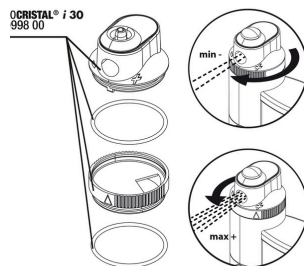

Tubo salida de agua con regulador BL PC i30