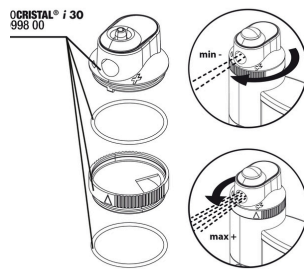

Tubo 4/6+tapón entrada de aire JBL PC i30

Tubo salida de agua con regulador BL PC i30