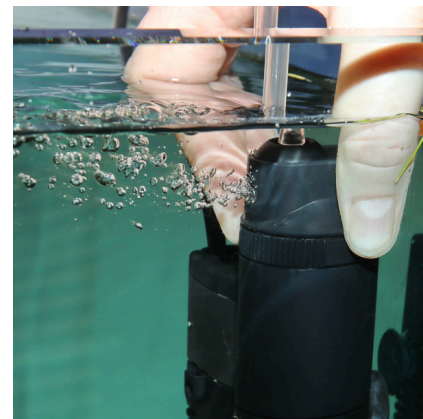

JBL PROCRISTAL i30

Filtro interno para acuarios de 10-60 l

Adecuado para:  

- Para un agua cristalina y rica en oxígeno: filtro interno para acuarios con un volumen de 10-60 l con caudal de bomba regulable hasta 200 l/h
- Montaje sencillo: colocar las ventosas en un lado del filtro (cualquier lado vale), presionar el filtro en el lugar deseado situándolo de tal modo que el tubo de salida del agua quede aprox. 2 cm por debajo de la superficie del agua
- Sin peligro para los alevines ni las gambas: no se aspiran gracias a la superficie fina, el tubo de salida del agua puede girarse en cualquier posición y se puede regular el caudal, apropiado para cualquier acuario con una altura mín. de 14 cm
- Examinado por la TÜV, 4 años de garantía, de bajo consumo (3,7 W), medidas: (l/an/al) 7,6 x 4,1 x 12,0 cm
- Suministro: 1 filtro interno listo para conectar, con esponja filtrante y cartucho de carbón activo, boquillas de succión, 3 ventosas y cable de 150 cm

Eficaz

El JBL ProCristal dispone de una cámara de filtro propia para material filtrante especial contra la proliferación de las algas o para un agua especialmente clara. El agua del acuario atraviesa lentamente toda la superficie del filtro, donde se limpia para volver a continuación al acuario. La salida del filtro se puede ajustar de forma progresiva deslizando un regulador.