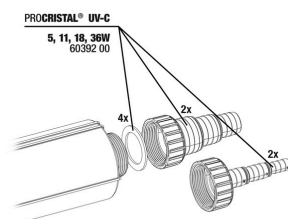

JBL PC UV-C 5,11,18, 36 W supporto

JBL PC UV-C 36 W kit alloggiamento, 4 pezzi

JBL PC UV-C kit cilindro vetro+riflettore

JBL PC UV-C guarnizioni raccordo tubi flessibili

JBL PC UV-C kit raccordo tubi flessibili