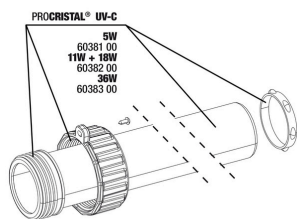

Pezzi di ricambio

JBL Adattatore per tutte le prese elettriche inglesi rotonde

JBL PC UV-C unità elettrica

JBL PC UV-C 5, 11, 18, 36 W kit guarnizioni

JBL PC UV-C kit protezione bruciatore

JBL PC UV-C kit cilindro vetro di quarzo