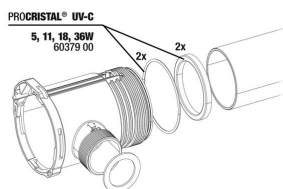

JBL PC UV-C 5, 11, 18, 36 W kit guarnizioni