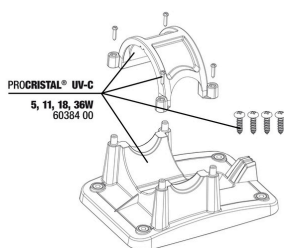

Pezzi di ricambio

JBL Adattatore per tutte le prese elettriche inglesi rotonde

JBL PC UV-C unità elettrica

JBL PC UV-C 5, 11, 18, 36 W kit guarnizioni

JBL PC UV-C kit protezione bruciatore

JBL PC UV-C kit cilindro vetro di quarzo