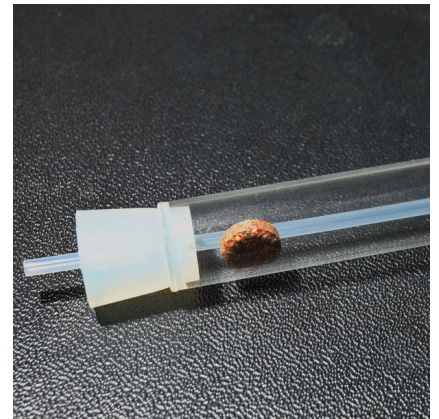

JBL PlaCollect

Ловушка для планарий и других плоских червей

Suitable for:  

- Удобная и эффективная ловля плоских червей (планарий) без химикатов
- Положите в ловушку приманку (JBL NovoTab), подвесьте на шнур с присоской под углом ко дну, опорожните ловушку через день
- Практичное опорожнение ловушки: откройте нижнюю пробку и верхнюю винтовую крышку и промойте под проточной водой
- Действует абсолютно безопасно в пресной и морской воде
- В комплекте: 1 ловушка для планарий (длиной 13 см) с прозрачным шнуром для подвешивания под наклоном

JBL PlaCollect

Product information

Плоские черви:

К этому классу животных относятся пользующиеся дурной славой планарии, которые иногда массово размножаются в аквариуме и становятся раздражающими вредителями. Они обычно ведут скрытную жизнь и выходят только ночью. Многие после отлова планарий удивляются, сколько плоских червей было у них в его аквариуме! Так как у химических средства против планарий часто бывают побочные эффекты, ловушка для планарий JBL - очень хорошая альтернатива без вредных побочных эффектов!

Плоские черви в морской воде:

Плоские черви в морской воде, как и голожаберные моллюски, бывают очень красивыми, но весьма проблематичны для кораллов, когда размножаются и нападают на кораллы. Есть плоские черви, которые очень хорошо маскируются, их очень трудно заметить. К ним относится акропорный червь, которые поражают кораллы рода *Acropora* и наносят серьёзные повреждения. Благодаря купанию пострадавших кораллов в отдельной ёмкости с йодом (2 мл Повидон-йода/л), плоские черви не могут двигаться, их можно смыть струёй воды. Губан *Pseudocheilinus hexataenia* также рекомендуется для уничтожения червей.