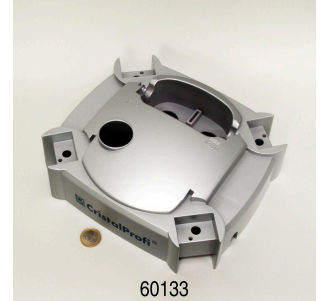

## Spare parts

60146

**JBL CP e union nut for hose connection**

**60143**

**JBL CP e seal connection block**

60135

**JBL CP e pump head handle**

60133