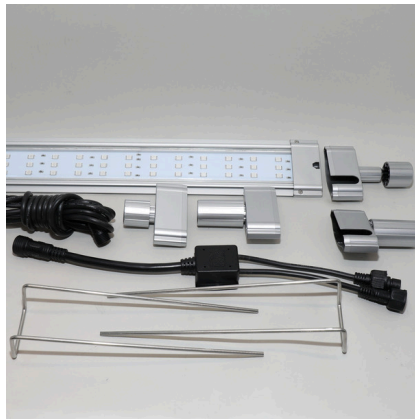

JBL LED SOLAR EFFECT

Led effectverlichting vult de JBL LED SOLAR NATUR aan

Geschikt voor: 

- Speciale verlichting met RGB ledlampjes voor het creëren van kleureffecten, ideaal als vervanging voor een tweede, gekleurde buislamp (T5 of T8)
- Simpelweg aansluiten op de bijgevoegde kabelswitch van de JBL LED SOLAR NATUR en via diens afstandsbediening sturen.
- Maakt dramatisch gekleurde simulaties van zonsop- en zonsondergang mogelijk evenals weersomstandigheden zoals onweer of moesson.
- De ingebouwde RGB leds kunnen rood, groen en blauw, evenals alle gemengde kleuren, produceren via de afstandsbediening van de JBL LED SOLAR NATUR. Dimbaar in 7 stappen. Effecten uitbreidbaar met de JBL LED SOLAR CONTROL app, bediening per smartphone
- Inhoud: led effectverlichting, waterdicht (IP67), schakelaar, beugel voor opzetmontage en eindkappen voor montage in buisfittingen (T5 & T8). Garantie: 2 jaar (+ 2 na registratie van het artikel)

Bevat een lamp in de gewenste lengte en 2,5 meter snoer. Deze lamp heeft geen eigen voeding en infrarood ontvanger nodig omdat hij heel eenvoudig middels de meegeleverde kabelswitch aan de JBL LED SOLAR NATUR kan worden aangesloten.