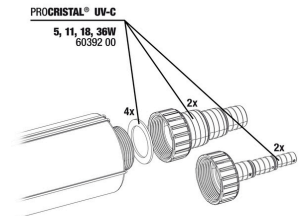

Set de racores JBL PC UV-C