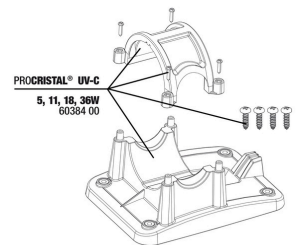

# JBL PROCRISTAL Compact UV-C 36 W

Piezas de repuesto

Juego de juntas JBL PC UV-C 5,11,18,36 W

Kit protector de lámparas JBL PC UV-C

Set cil. cristal cuarzo JBL PC UV-C

Soporte JBL PC UV-C 5,11,18,36 W

Set de carcasa JBL PC UV-C 36 W, 4 piezas