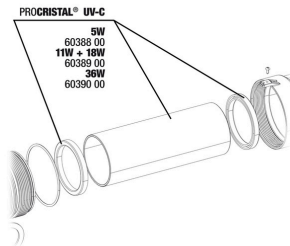

# JBL PROCRISTAL Compact UV-C 36 W

Piezas de repuesto

Juego de juntas JBL PC UV-C 5,11,18,36 W

Kit protector de lámparas JBL PC UV-C

Set cil. cristal cuarzo JBL PC UV-C

Soporte JBL PC UV-C 5,11,18,36 W

Set de carcasa JBL PC UV-C 36 W, 4 piezas