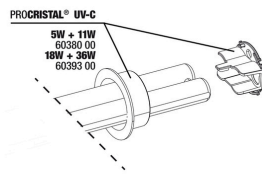

Kit protector de lámparas JBL PC UV-C