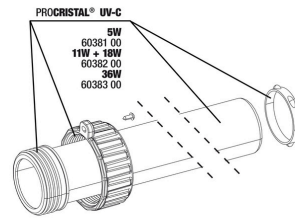

# JBL PROCRISTAL Compact UV-C 36 W

Piezas de repuesto

Juego de juntas JBL PC UV-C 5,11,18,36 W

Kit protector de lámparas JBL PC UV-C

Set cil. cristal cuarzo JBL PC UV-C

Soporte JBL PC UV-C 5,11,18,36 W

Set de carcasa JBL PC UV-C 36 W, 4 piezas