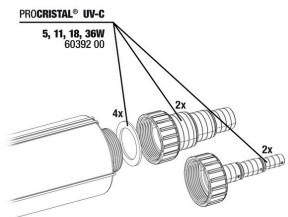

JBL PC UV-C 5,11,18,36 W Halterung

JBL PC UV-C Set Glasmantel+Reflektor

JBL PC UV-C Dichtungen Schlauchanschluss

JBL PC UV-C Schlauchanschluss Set

JBL PROCRISTAL UV-C Compact plus 5 W

Produktinformationen

Kristallklares und gesundes Wasser