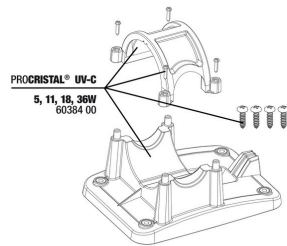

JBL PC UV-C 5,11,18,36 W Halterung

JBL PC UV-C Set Glasmantel+Reflektor

JBL PC UV-C Dichtungen Schlauchanschluss

JBL PC UV-C Schlauchanschluss Set

JBL PROCRISTAL UV-C Compact plus 5 W

Produktinformationen

Kristallklares und gesundes Wasser