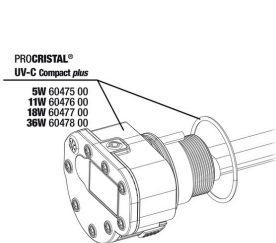

JBL PROCRISTAL UV-C Compact plus 5 W

Ersatzteile

JBL PC UV-C Compact plus Elektroeinheit