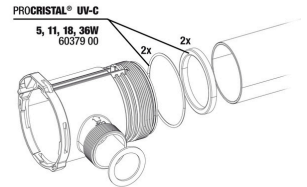

JBL PC UV-C 5, 11, 18, 36 W Dichtungsset