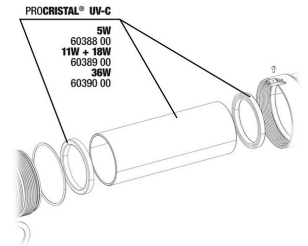

JBL PC UV-C Set Glasmantel+Reflektor