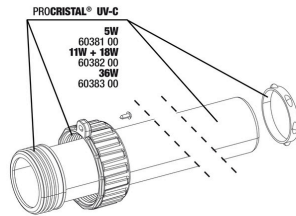

JBL PC UV-C Set Quarzglas Kolben