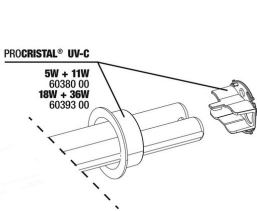

JBL PC UV-C Brennerschutz Set