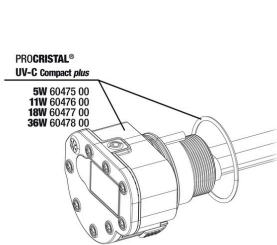

JBL PROCRISTAL UV-C Compact plus 36 W

Ersatzteile

JBL PC UV-C Compact plus Elektroeinheit