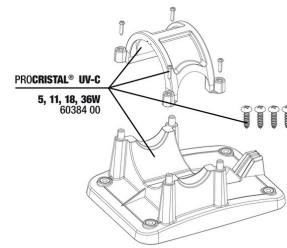

JBL PC UV-C 5, 11, 18, 36 W Halterung