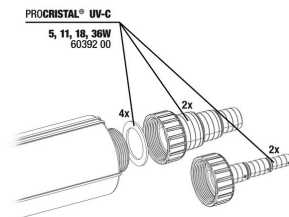

JBL PC UV-C Brennerschutz Set

JBL PC UV-C Set Quarzglas Kolben

JBL PC UV-C 5, 11, 18, 36 W Halterung

JBL PC UV-C Set Glasmantel+Reflektor

JBL PC UV-C Dichtungen Schlauchanschluss

JBL PC UV-C Schlauchanschluss Set