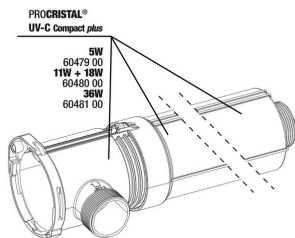

JBL PC UV-C Compact plus корпус в компл.