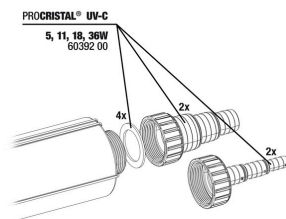

**JBL PC UV-C колба из кварц. стекла в компл.**

**JBL PC UV-C 5,11,18,36 Вт крепление**

**JBL PC UV-C комплект стекл. цилиндр+рефлектор**

**JBL PC UV-C уплотнения д/присоед. шлангов**

**JBL PC UV-C комплект для присоединения шлангов**