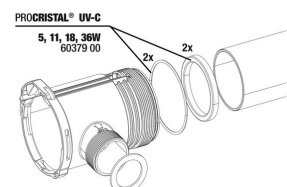

JBL PC UV-C 5, 11, 18, 36 W kit guarnizioni