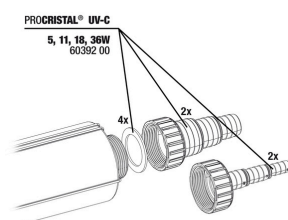

JBL PROCRISTAL UV-C Compact Plus 36 W

Pezzi di ricambio

JBL PC UV-C Compact Plus kit alloggiamento

JBL PC UV-C kit protezione bruciatore

JBL PC UV-C kit cilindro vetro di quarzo