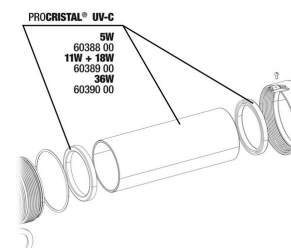

**JBL PC UV-C 5, 11, 18, 36 W kit guarnizioni**

**JBL PC UV-C kit protezione bruciatore**

**JBL PC UV-C kit cilindro vetro di quarzo**

**JBL PC UV-C 5, 11, 18, 36 W supporto**

**JBL PC UV-C kit cilindro vetro+riflettore**