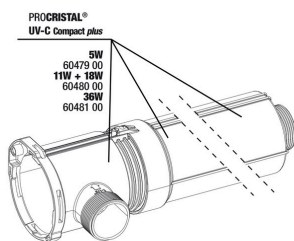

JBL PC UV-C Compact Plus kit alloggiamento