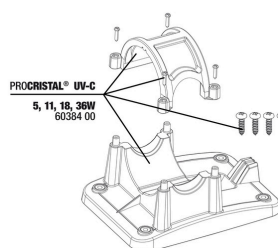

JBL PC UV-C 5, 11, 18, 36 W supporto