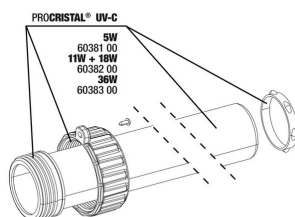

JBL PC UV-C kit cilindro vetro di quarzo