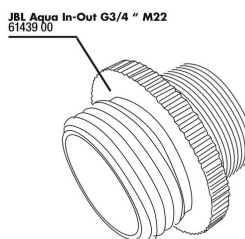

JBL Aqua InOut муфта
для шлангов

JBL Aqua InOut 3/4
" уплотнение для
фитинга

JBL Aqua InOut
металлический
адаптер G3/4 M28/
M22

JBL PROCLEAN AQUA
IN-OUT Водоструйный
насос

Всасывающий насос для
удобной подмены воды в
аквариуме