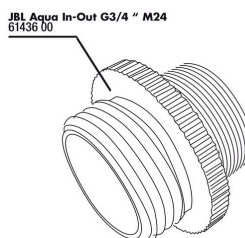

JBL PROCLEAN AQUA IN OUT Complete

Spare parts

JBL Aqua InOut муфта
для шлангов

JBL Aqua InOut
металлический
адаптер G3/4 M28/
M22

Всасывающий насос для
удобной подмены воды в
аквариуме