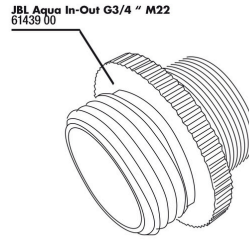

JBL PROCLEAN AQUA IN-OUT COMPLETE

Musluğa bağlanan su deęiřtirme seti

Suitable for:  

- 30-70 cm yükseklikteki akvaryumlarda kısmi su deęiřimi için, musluęa bağlanan su püskürtme pompalı, son derece pratik komple set
- Kolay montaj: Döküntü emme aęızlıęını (zemin temizleyici) hortumla musluęa takılı su püskürtme pompasına bağlayın. Akvaryum zeminini emerek temizledikten sonra musluktaki pompanın kolunu çevirin ve akvaryumu tekrar doldurun.
- Otomatik emme düzeneęi: Musluktan gelen basınçlı su aracılıęıyla bir emiř elde edilir (eviye akvaryumdan daha yüksekte olsa dahi). Döküntü emme aęızlıęının yardımıyla zor ulařılan bölgelerin temizlięi: Bir kenarı köřeli yuvarlak kesit
- Kova taşımaya paydos. Daha kolay ve daha güvenli su akımı, hortum bir hortum kelepçesi aracılıęıyla ve musluęa doęrudan bağlanarak sabitlenir
- İerięi: 1 adet komple su deęiřtirme seti, 8 m hortum (12/16), döküntü emme aęızlıęı 27-46 cm uzunluk, 3/4" diřliden 22 x 1; 24 x 1; 28 x 1'e geçiř için vida diřli adaptör, 2 adet hortum sabitleme kelepçesi, 1 adet su püskürtme pompası

JBL PROCLEAN AQUA IN-OUT COMPLETE

Spare parts

JBL Aqua InOut kesme musluğu

JBL Aqua InOut su püskürtme pompası memesi

JBL Aqua InOut metal adaptör G3/4 M24

JBL Aqua InOut temizleme tarağı, komple

JBL Aqua InOut hortum bağlantısı

JBL Aqua InOut 3/4" bağlantı elemanı contası

JBL Aqua InOut metal adaptör G3/4 M28/M22

JBL PROCLEAN AQUA IN-OUT water jet pump
Akvaryumda rahat su değişimi için emme pompası

JBL PROCLEAN AQUA IN-OUT COMPLETE