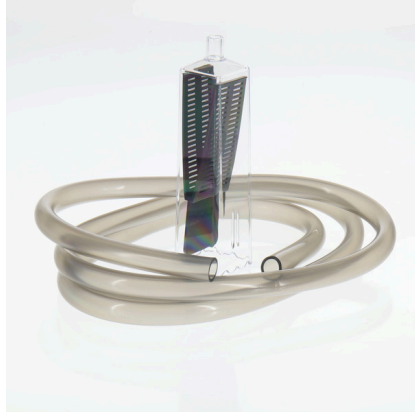

# JBL PROCLEAN AQUA EX 10-35

10-35cm akvary. temizliđi için zemin topr. temizleyici

Suitable for:  

- Küçük akvaryumlarda kiri emmek için küçük, ancak zarif ve çok etkili zemin temizleyici
- Uygulama: Zemin temizleyiciyi suya daldırın, hortumu 1 kez kısaca emin, su kovaya akmaya başlayacaktır. Zemin temizleyiciyi zemin toprağına daldırın, zemindeki kirler emme gücü sayesinde emilecektir
- Köşeli profili kirin akvaryum köşelerinden de emilmesine olanak verir
- Hayvanlar için güvenli: Koruyucu süzgeç bitkilerin, karideslerin ve balıkların yanlışlıkla emilmesini önler ve temizlik amacıyla çıkarılabilir
- Teslimat kapsamı: 1 adet 35 mm çapında, 12,5 cm yüksekliğinde döküntü emme ağızlığı, 1,5 m hortum (9/12 mm) dahil

## Accessories

**JBL ClipSafe Vario**  
Ayarlanabilir, çok amaçlı akv.  
hortum klipsi 9-27 mm