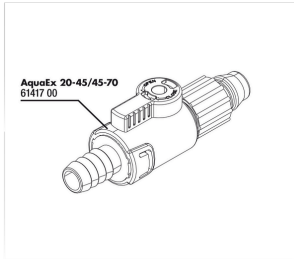

JBL PROCLEAN AQUA EX 20-45

Accesorios

JBL ClipSafe Vario

Clips ajustables para tubos de
acuuario de 9-27 mm

JBL PROCLEAN AQUA EX 20-45

Piezas de repuesto

Llave de paso JBL
AquaEx 20-45/45-70

JBL PROCLEAN AQUA EX 20-45