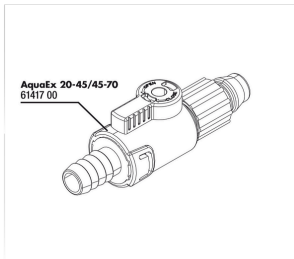

JBL PROCLEAN AQUA EX 45-70

Zubehör

JBL ClipSafe Vario
Einstellbare Aquarien-
Schlauch Halte-Clips 9-27 mm

JBL PROCLEAN AQUA EX 45-70

Ersatzteile

**JBL AquaEx
20-45/45-70
Absperrhahn**

JBL PROCLEAN AQUA EX 45-70