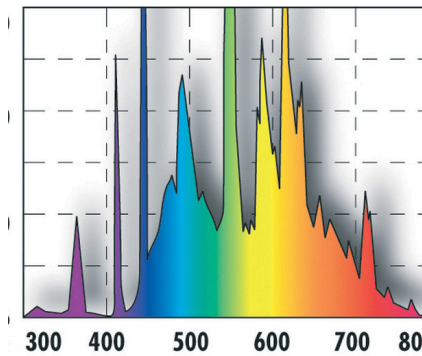

# JBL SOLAR TROPIC

Tubo fluor. luz solar T8 p.buen crecim. de las plantas

Adecuado para:  

- Tubo fluorescente solar con espectro completo similar al solar para el crecimiento perfecto de todas las plantas de acuario
- Fácil de instalar: insertar el tubo fluorescente con casquillo T8 en el portalámpara y girar hasta que el tubo encaje
- Temperatura de color ideal para plantas acuáticas: 4000 kelvins - Luz ligeramente cálida, la mejor reproducción cromática: índice de reproducción cromática 1A - excelente. El mejor inhibidor de algas posible: pleno rendimiento fotosintético
- Luz excelente gracias al alto nº de lúmenes. Científicamente probada por IFM Geomar: pura luz de espectro completo (contiene todas las regiones del espectro como la luz solar)
- Se garantizan durante 12 meses la reproducción cromática y el espectro completo. Incl. placa recordatoria para recambio