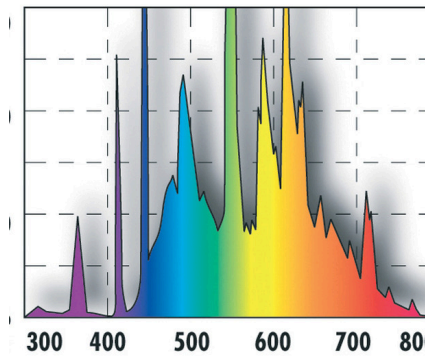

JBL SOLAR TROPIC

Zonlichtbuis T8 voor fraaie aquariumplanten

Geschikt voor:  

- Solar TL-buis met zongelijkend volspectrum voor een optimale groei van alle aquariumplanten
- Eenvoudige installatie: De TL-buis met T8-sokkel in de fitting plaatsen en draaien totdat de buis vastzit.
- Ideale kleurtemperatuur voor waterplanten: 4000 Kelvin - licht warm licht. Fraaie kleurweergave: Kleurweergave-index 1 A - heel goed. Best mogelijke algenremming: Volledige fotosynthese
- Uitstekende verlichting door hoge aantal lumen. Wetenschappelijk getest door het IFM Geomar: Echt volspectrum licht (alle spectrale bereiken zoals die in natuurlijk zonlicht voorkomen)
- Volspectrum kleurweergave wordt minimaal 12 maanden gegarandeerd. Incl. herinnering t.b.v. vervanging