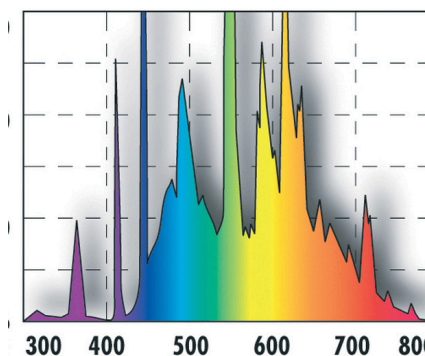

# JBL SOLAR TROPIC

Лампа солнечного спектра T8 для аквариумных растений

Suitable for:

- Люминесцентная лампа Solar полного спектра дневного света для идеального роста аквариумных растений
- Простая установка: вставьте люминесцентную лампу в патрон T8 и поверните до щелчка
- Идеальная цветовая температура для водных растений: 4000 Кельвинов - слегка тёплый свет, отличная цветопередача: индекс цветопередачи 1A - очень хорошо. Лучшее подавление водорослей: полный фотосинтез
- Отличное освещение благодаря высокому числу люмен. Научно испытано в исследовательском центре IFM Geomar: настоящий полноспектральный свет (содержит все области спектра, как солнечный свет)
- Гарантированная цветопередача и полный спектр в течение 12 месяцев. С табличкой для напоминания о замене