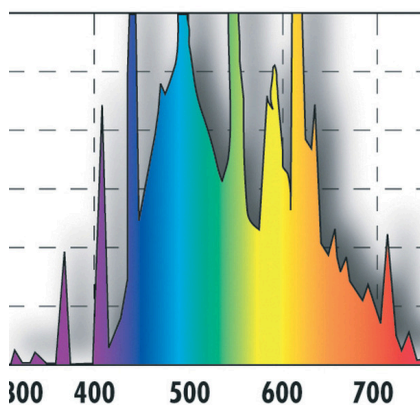

JBL SOLAR NATUR T8

Zářivka T8 s denním světlem pro sladkovodní akvária

Suitable for:

- Solární zářivka pro ryby a rostliny z vod osvětlených sluncem, např. jezera Malawi a Tanganjika
- Snadná instalace: Zářivku s podstavcem T8 našroubujte do objímky, dokud nezacvakne
- Velmi světlé světlo, studené bílé s 9000 K jako v prosluněných vodách. Ideální pro ryby a rostliny
- Vynikající osvětlení díky vysokému počtu lumenů. Vědecky testováno IFM Geomar: Plné spektrum jako u slunečního světla
- Podání barev a plné spektrum jsou garantovány 12 měsíců. Vč. štítku upozorňujícího na výměnu