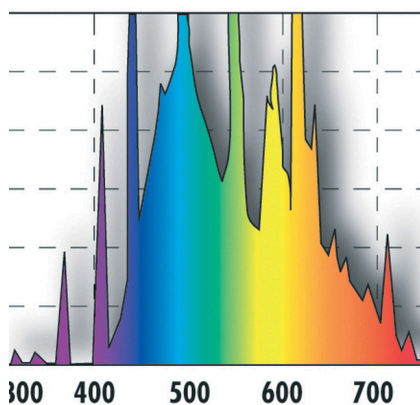

JBL SOLAR NATUR

T8 Tubo de luz diurna para aquários de água doce

Suitable for:  

- Lâmpada fluorescente tubular solar para peixes e plantas de águas com muito sol, tais como o lago Malawi e Tanganica
- Fácil instalação: inserir o tubo fluorescente com casquilho T8 no suporte e rodar até o tubo encaixar
- Luz de cor branca fria muito brilhante com 9000 K, tal como em águas com muito sol. Ideal para peixes e plantas
- Iluminação excelente devido ao alto número de lúmens Testado cientificamente pelo Instituto IFM Geomar: espectro total como a luz solar
- A reprodução das cores e o espectro completo são garantidos por 12 meses. Incl. placa de lembrete para substituição