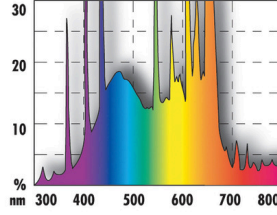

# JBL SOLAR COLOR T8

Yoğun renkler için T8 floresan tüpü

Suitable for:  

- Tatlı su akvaryumunda güçlü renkler için Solar floresan tüp, bitki gelişimini destekler.
- Kolay montaj: T8 soketli floresan tüpü duya sokun ve tüp yerine oturana kadar döndürün
- Spektrumdaki yüksek kırmızı ve mavi payına bağlı olarak yoğun renkler: Görkemli balık ve bitki renkleri
- Yüksek lümen değeri sayesinde mükemmel aydınlatma. IFM Geomar tarafından bilimsel olarak test edilmiştir: Güneş ışığında olduğu gibi tam spektrum
- Renk geri verimi ve tam spektrum 12 ay süreyle garanti edilir. Değişirme zamanını hatırlatma plaketi de dahildir.