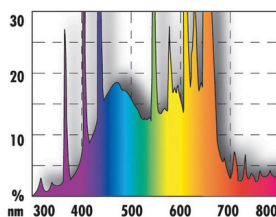

JBL SOLAR COLOR

T8 Światłówka dla intensywnych barw

Suitable for:

- Solar-Światłówka dla intensywnych barw w akwariach słodkowodnych.
- Prosta instalacja: Światłówkę z trzonkiem T8 włożyć do oprawki i dokręcić do zatrzaśnięcia lampy
- Intensywne kolory dzięki większemu udziałowi barw czerwonych i niebieskich w widmie: Pełna okazałość barw ryb i roślin
- Wyjątkowe oświetlenie dzięki wysokiej liczbie lumenów. Przetestowane przez Instytut Nauk Morskich IFM-Geomar: Pełne widmo światła jak światło słoneczne
- Oddawanie barw i pełne widmo światła gwarantowane przez 12 miesięcy. W zest. plakietka przypominająca o wymianie

Prosta instalacja

Świetlówkę z trzonkiem T8 włożyć do oprawki i dokręcić do zatrzaśnięcia lampy.

Natura jako wzór

Barwą światła i widmowym rozkładem światła lampa odpowiada potrzebom roślin. To służy wzrostowi i pełnej wydajności fotosyntezy. Światło odpowiadające światłu słonecznemu hamuje rozrost glonów. Dzięki ciepłemu światłu z większym udziałem barw czerwonych i niebieskich w widmie rośliny i ryby prezentują się w swoim naturalnym pięknie.