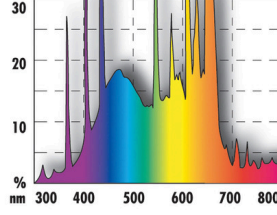

JBL SOLAR COLOR T8

Yoğun renkler için T8 floresan tüpü

Suitable for:  

- Tatlı su akvaryumunda güçlü renkler için Solar floresan tüp, bitki gelişimini destekler.
- Kolay montaj: T8 soketli floresan tüpü duya sokun ve tüp yerine oturana kadar döndürün
- Spektrumdaki yüksek kırmızı ve mavi payına bağlı olarak yoğun renkler: Görkemli balık ve bitki renkleri
- Yüksek lümen değeri sayesinde mükemmel aydınlatma. IFM Geomar tarafından bilimsel olarak test edilmiştir: Güneş ışığında olduğu gibi tam spektrum
- Renk geri verimi ve tam spektrum 12 ay süreyle garanti edilir. Değişirme zamanını hatırlatma plaketi de dahildir.

Işık spektrumu ile ışık gücü arasındaki ilişki:

Çok parlak bir tüp üretmek için yalnızca spektrumun sarı-yeşil bölümünün güçlendirilmesi yeterlidir. Bunu dengelemek ve ışığın çok sarı görünmesini önlemek için biraz kırmızı ve mavi katılır. Çoğu tüp bu yöntemle üretilir! Ancak bizim amacımız bir oturma odasını değil, canlı bitkiler içeren bir akvaryumu aydınlatmak. Bunların talepleri ise farklıdır, büyümek için görülebilir ışık spektrumunun TÜM spektral alanlarını kapsayan bir ışığa (gökkuşağı renkleri) ihtiyaçları vardır. JBL bu nedenle EKSİKSİZ olarak tüm spektral alanları kapsayan, ancak buna karşılık diğer floresan tüplerden biraz daha az parlak olan "tam spektrumlu floresan tüpler" üretmiştir. Bir tüpün çıkış gücü daima yüzde 100'dür. Asıl önemli olan ışığın hangi spektral alanları kapsadığıdır!