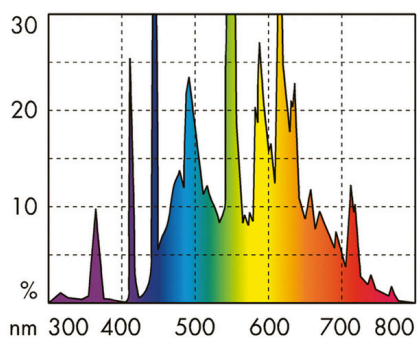

# JBL SOLAR TROPIC T5 ULTRA 24-39 W

Solární zářivka T5 pro krásné akvarijní rostliny

Suitable for:

- Solární zářivka s plným spektrem denního světla pro optimální růst rostlin v akváriu
- Snadná instalace: Zářivku s podstavcem T5 našroubujte do objímky, dokud nezacvakne
- Ideální teplota chromatičnosti pro vodní rostliny: 4000 K – mírně teplé světlo, perfektní podání barev: Index podání barev 1A – velmi dobrý. Perfektní prevence řas: Plný výkon fotosyntézy
- Vynikající osvětlení díky vysokému počtu lumenů. Vědecky testováno IFM Geomar: Plné spektrum jako u slunečního světla
- Podání barev a plné spektrum jsou garantovány 2 roky. Vč. štítku upozorňujícího na výměnu