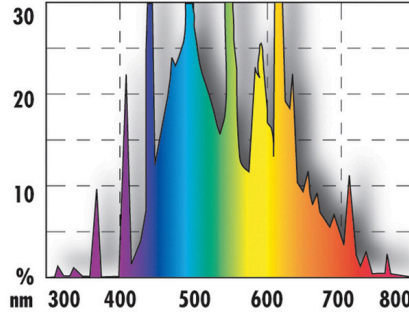

# JBL SOLAR NATUR T5 ULTRA 24-39 W

T. su akv. için tam gün ışığı spektr. T5 floresan tüp

Suitable for:

- Vatani Malavi ve Tanganika gölü gibi bol güneş alan sular olan balıklar ve bitkiler için solar floresan tüp
- Kolay montaj: T5 soketli floresan tüpü duya sokun ve tüp yerine oturana kadar döndürün
- Bitkiler ve balıklar için ideal renk sıcaklığı: 9000 Kelvin - Alg gelişimine karşı olabilecek en iyi engelleme yöntemi: tam fotosentez performansı
- Yüksek lümen değeri sayesinde mükemmel aydınlatma. IFM Geomar tarafından bilimsel olarak test edilmiştir: Güneş ışığında olduğu gibi tam spektrum
- Renk geri verimi ve tam spektrum 2 yıl süreyle garanti edilir. Değişirme zamanını hatırlatma plaketi de dahildir.