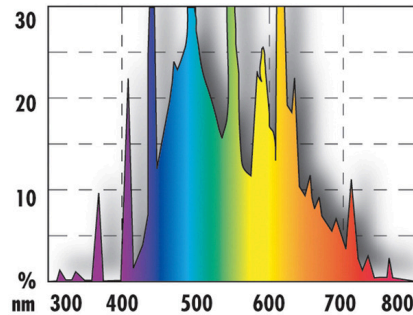

JBL SOLAR NATUR T5 ULTRA 24-39 W

T5 Tubo espectro total luz diurna p/ aquários água doce

Suitable for:  

- Lâmpada fluorescente tubular solar para peixes e plantas de águas com muito sol, tais como o lago Malawi e Tanganica
- Fácil instalação: inserir o tubo fluorescente com casquilho T5 no suporte e rodar até o tubo encaixar
- Temperatura da cor ideal para plantas e peixes: 9000 Kelvin - melhor inibição de algas possível: desempenho completo da fotossíntese
- Iluminação excelente devido ao alto número de lúmens Testado cientificamente pelo Instituto IFM Geomar: espectro total como a luz solar
- A reprodução das cores e o espectro completo são garantidos por 2 anos. Incl. placa de lembrete para substituição

O espectro de luz em conexão com a intensidade da luz: para produzir um tubo muito claro, é apenas necessário amplificar a faixa espectral de amarelo e verde. Adicionar alguns vermelhos e azuis como compensação para a luz não parecer muito amarela. É assim que é feita a maioria dos tubos! No entanto, não queremos iluminar uma sala de estar, mas um aquário com plantas vivas. De facto, estas têm exigências diferentes, necessitando de TODAS as faixas espectrais da luz visível (cores do arco-íris) para crescerem perfeitamente. Portanto, a JBL desenvolveu "lâmpadas tubulares de espectro total" que fornecem todas as faixas espectrais SEM exceção, sendo, no entanto, um pouco menos luminosas do que outros tubos fluorescentes. O desempenho de uma lâmpada tubular é sempre 100 %, a questão gira mais em torno de quais faixas espectrais são abrangidas!