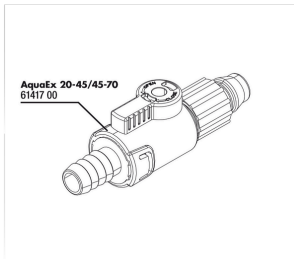

JBL AquaEx Set 20-45

Accessories

JBL ClipSafe Vario

Регулируемый
универсальный зажим для
шлангов 9-27 мм

JBL AquaEx Set 20-45

 Spare parts

**JBL AquaEx
20-45/45-70 shut-off
valve**

JBL AquaEx Set 20-45