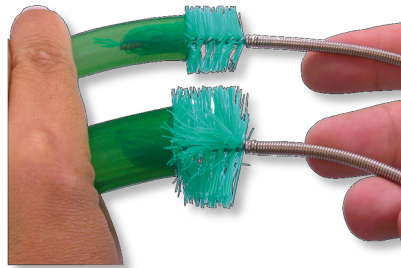

# JBL Cleany

Escova dupla para mangueiras de 9 a 30 mm

Suitable for:

- Para mangueiras limpas nos filtros e bombas, e para evitar uma redução do desempenho provocado por mangueiras sujas
- Utilização simples: encaixar a extremidade da escova da mangueira adequada na mangueira e limpar
- 160 cm de comprimento - limpeza de todas as mangueiras com diâmetro interior de 9 a 30 mm (adequado p. ex. para TODOS os filtros exteriores JBL)
- Eficácia de filtragem até 30 % mais elevada, preserva o filtro da perda de eficácia: caudal total, conservação do equilíbrio biológico no aquário
- Incluído: 1 espiral de aço com 160 cm de comprimento, com uma escova de limpeza pequena e uma escova de limpeza grande em cada extremidade

### Mangueiras limpas

A escova dupla para mangueiras da JBL garante mangueiras limpas devido à espiral de aço altamente flexível com escovas nas extremidades e deste modo mais 30% de eficiência de filtragem. A limpeza regular mantém o equilíbrio biológico no aquário e protege o filtro da perda de eficiência.

A sujidade interna das mangueiras não resulta apenas das algas, mas é devido a processos biológicos normais: formam-se camadas de bactérias no interior do plástico que não são problemáticas para os peixes. No entanto, esta camada "viscosa" reduz, como já mencionado, o fluxo de água em até 30 %!