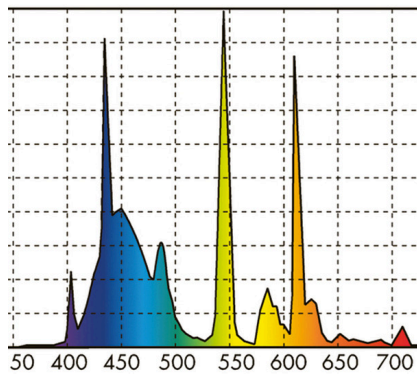

JBL SOLAR MARIN DAY

T8 Tubo de luz diurna para aquários de água salgada

Suitable for: 

- Tubo fluorescente para a promoção do crescimento ideal de corais e outros invertebrados, para aquários de água salgada
- Fácil instalação: inserir o tubo fluorescente com casquilho T8 no suporte e rodar até o tubo encaixar
- Temperatura da cor ideal para corais e invertebrados: 15000 Kelvin - luz de cor branca fria, alta eficácia luminosa, boas características de reprodução de cores.
- Iluminação excelente devido ao alto número de lúmens. Testado cientificamente pelo Instituto IFM Geomar: espectro total como a luz solar
- A reprodução das cores e o espectro são garantidos por 2 anos. Incl. placa de lembrete para substituição