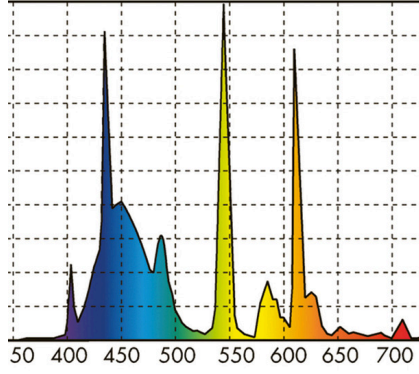

JBL SOLAR MARIN DAY T8

Deniz s. akvaryumları için T8 gün ışığı floresan tüpü

Suitable for:

- Deniz suyu akvaryumları için mükemmel mercan ve omurgasız gelişimini teşvik eden floresan tüp
- Kolay montaj: T8 soketli floresan tüpü duya sokun ve tüp yerine oturana kadar döndürün
- Mercanlar ve omurgasızlar için ideal renk sıcaklığı: 15000 Kelvin - Soğuk beyaz ışık, yüksek aydınlatma gücü, iyi renk geri verim özelliği.
- Yüksek lümen değeri sayesinde mükemmel aydınlatma. IFM Geomar tarafından bilimsel olarak test edilmiştir: Güneş ışığında olduğu gibi tam spektrum
- Renk geri verimi ve spektrum 2 yıl süreyle garanti edilir. Değiştirme zamanını hatırlatma plaketi de dahildir.