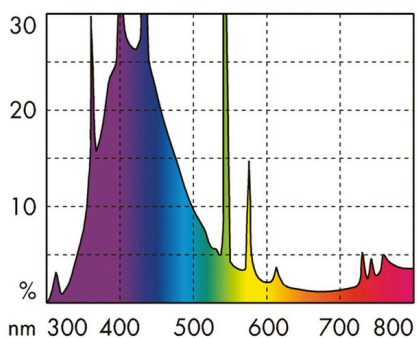

JBL SOLAR MARIN BLUE T5 ULTRA 24-39 W

Modrá solární zářivka pro mořská akvária

Suitable for:    

- Solární zářivka na podporu růstu korálů v mořských akváriích s aktinickým spektrem světla
- Snadná instalace: Zářivku s podstavcem T5 našroubujte do objímky, dokud nezacvakne
- Aktinické modré světlo pro krásné fluorescenční efekty korálů
- Ideální noční osvětlení pro sladkovodní akvária + terária pro pozorování zvířat s noční aktivitou
- Balení obsahuje: Solární zářivka, výdrž min. 12 měsíců, vč. štítku pro upozornění na výměnu